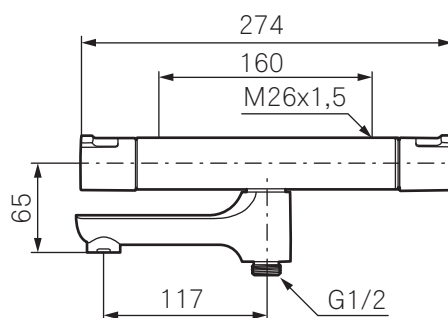

- Utloppspip med inbyggd omkastare
- Kompenserar temperatur- och tryckvariationer
- Säkerhetsspärr 38° och 42°
- Eco stopp 6 l/min vid 3 bar
- Piputsprång med väggbricka 181 mm
- Återströmningsskydd enligt EU-standard SS-EN 1717
- Extra greppvänliga vred, godkänd av reumatikerförbundet

Mora Eco

Express Fill

Comfort Shower

Easy-Open

Utförande
Krom

MA nr
24 00 00

RSK nr
8344171